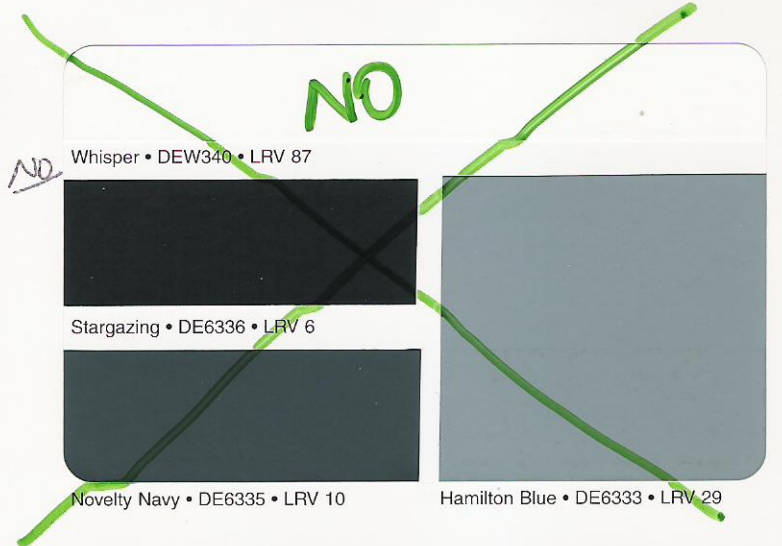

Barrel Stove • DE6216 • LRV 21

Inside Passage • DEC764 • LRV 59

Refined Green • DEA181 • LRV 5

Desert Gray • DEC760 • LRV 36

Wall: Quiet Splendor • DE5323 Trim: Deepest Sea • DE5825

Bison Beige • DEC750 • LRV 27

Bone White • DEC741 • LRV 69

Glitz Red • DEA153 • LRV 13

Birchwood • DEC752 • LRV 49

Tan Plan • DE6137 • LRV 35

Quiet Splendor • DE5323 • LRV 75

Mission Trail • DE6223 • LRV 19

Verona Beach • DE6135 • LRV 63

Tea Bag • DE6062 • LRV 12

Stonish Beige • DEC716 • LRV 44

Taliesin Blue • DEC798 • LRV 19

Oyster • DEC748 • LRV 62

Whisper • DEW340 • LRV 87

Stargazing • DE6336 • LRV 6

Novelty Navy • DE6335 • LRV 10

Hamilton Blue • DE6333 • LRV 29

Iron Fixture • DE6384 • LRV 10

Raindrops • DE6057 • LRV 73

Twilight Taupe • DE6060 • LRV 31

Chocolate Milk • DE6059 • LRV 46

Mesa Tan • DEC718 • LRV 27

Cream Washed • DE6149 • LRV 71

Spiced Berry • DEA149 • LRV 9